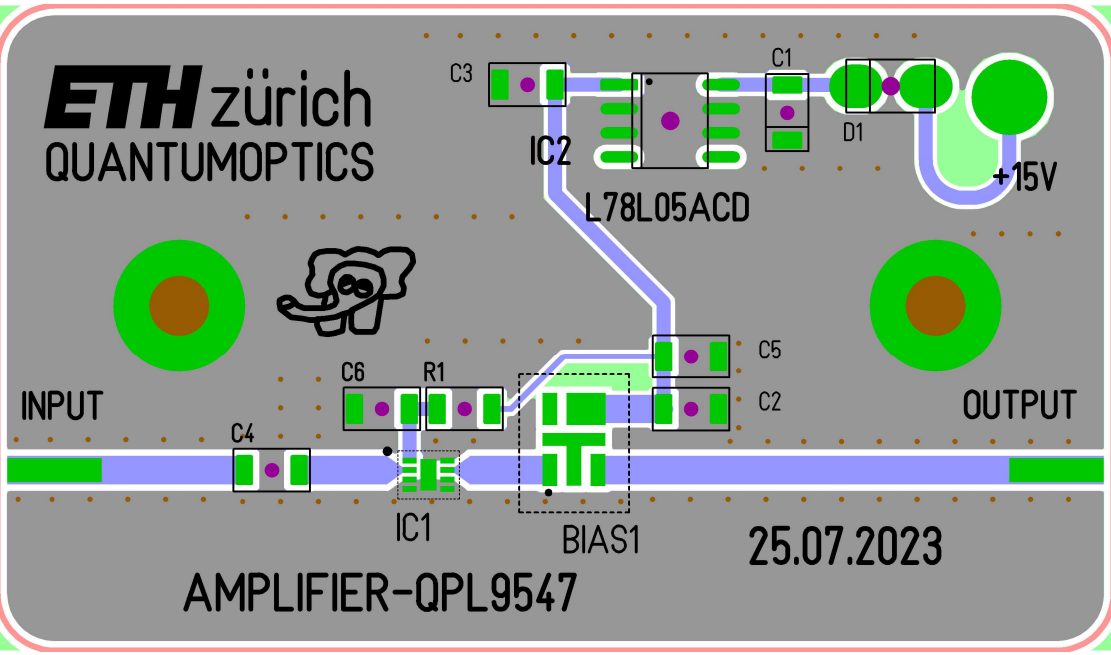

ETH zürich
QUANTUMOPTICS

INPUT

OUTPUT

+15V

L78L05ACD

25.07.2023

AMPLIFIER-QPL9547