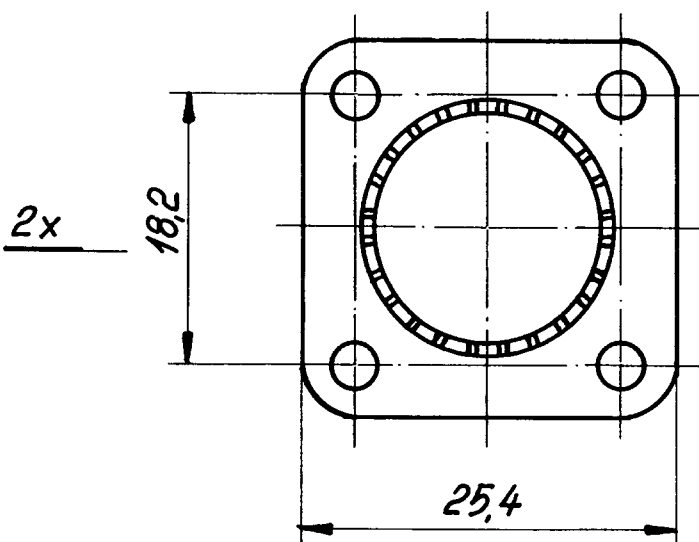

4.10.78 /p.

| Pos | L | Typ |
|-----|----|--------------|
| 1 | 35 | 66 CB-35-0-1 |
| 2 | 50 | 66 CB-50-0-1 |

M.2:1

HUBER + SUHNER AG
9100 Herisau

4.13.189 a