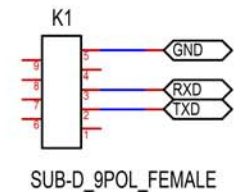

SERIAL.COM

Masstab	144.00%	Alexander C. Frank	Blatt : Interface
Änderung	21.03.14	16:21	ETH QUANTUMOPTICS
Ausgabe	21.08.14	08:46	
Datei	RS232-TTL-Interface.T3001		