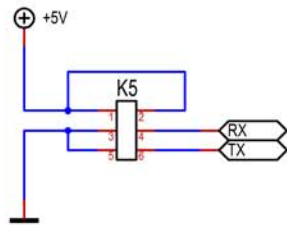

SERIAL.COM

Masstab	144.00%	Alexander C. Frank	Blatt : Interface
Änderung	21.03.14	16:21	ETH QUANTUMOPTICS
Ausgabe	21.08.14	08:46	
Datei	RS232-TTL-Interface.T3001		