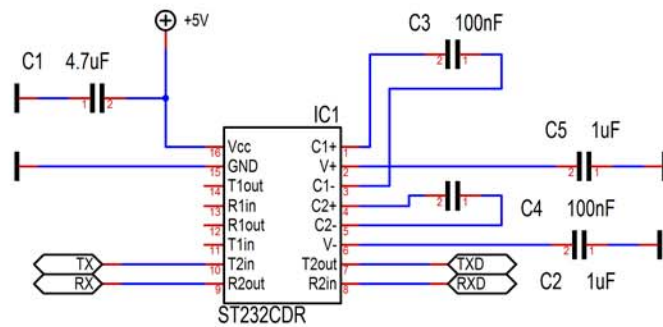

SERIAL.COM

Masstab	144.00%	Alexander C. Frank	Blatt : Interface
Änderung	21.03.14	16:21	ETH QUANTUMOPTICS
Ausgabe	21.08.14	08:46	
Datei	RS232-TTL-Interface.T3001		