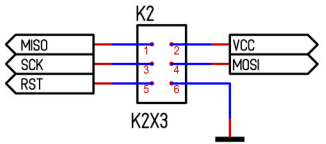

ISP6PIN

42 x 31 mm

Masstab	145.00%	Uwe Kerwien / Alexander C. Frank
Änderung	22.10.14 22:00	3-Leiter-Bus Interface 10001
Ausgabe	22.10.14 22:00	
Datei	USB-PLL-Interface.T3001	