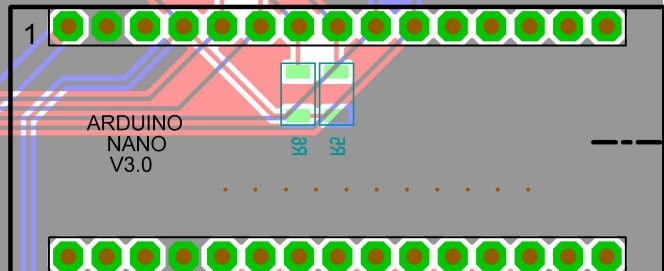

K6

VIN GND RST 5V A7 A6 A5 A4 A3 A2 A1 A0 REF 3V3 D13

TX1 RX0 RSTGND D2 D3 D4 D5 D6 D7 D8 D9 D10 D11 D12

อ.ช้างเผือก

ETH zürich QUANTUMOPTICS

ATTAMOD-3-100-Controller.T3001

13.10.2023

JLCLJLCLJLCLJLCL