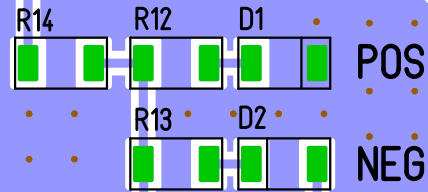

28.01.2019

60 x 54 mm

POS

NEG

LCD

**ETH** zürich  
QUANTUMOPTICS

อ.ช้างเผือก

ARDUINO SHIELD  
"KILOMOD"

USE ISOLATED  
BNC CONNECTOR

K1

ROTARY  
ENCODER