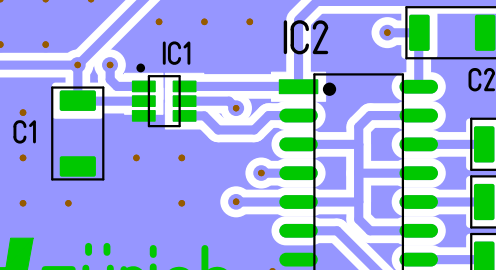

28.01.2019

60 x 54 mm

POS

NEG

LCD

**ETH** zürich  
QUANTUMOPTICS

อ.ช้างเผือก

ARDUINO SHIELD  
"KILOMOD"

USE ISOLATED  
BNC CONNECTOR

K1

ROTARY  
ENCODER