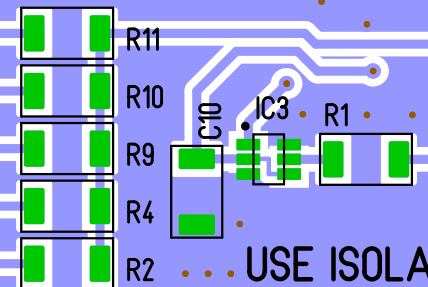

28.01.2019

60 x 54 mm

POS

NEG

LCD

**ETH** zürich  
QUANTUMOPTICS

อ.ช้างเผือก

ARDUINO SHIELD  
"KILOMOD"

USE ISOLATED  
BNC CONNECTOR

K1

ROTARY  
ENCODER