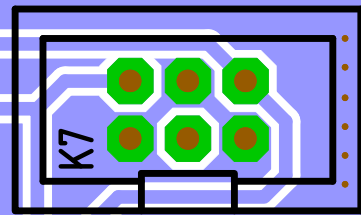

28.01.2019

60 x 54 mm

POS

NEG

LCD

**ETH** zürich  
QUANTUMOPTICS

อ.ช้างเผือก

ARDUINO SHIELD  
"KILOMOD"

USE ISOLATED  
BNC CONNECTOR

K1

ROTARY  
ENCODER