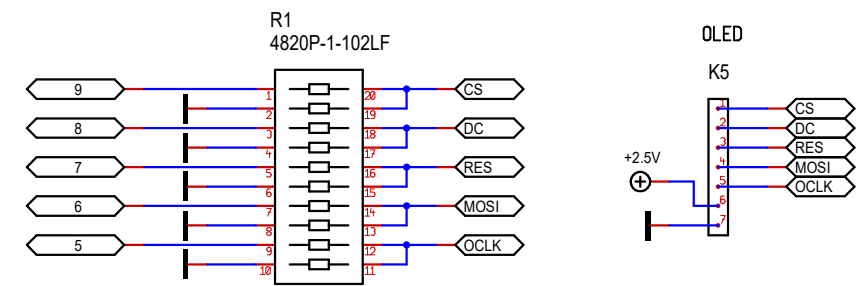

## DISPLAY

## KEYBOARD

Masstab	101.39%	Alexander C. Frank	Blatt : K/J-TYPE Sensor
Änderung	27.10.2021 07:51		
Ausgabe	13.01.2024 12:40		
Datei	Onmod-03.T3001		