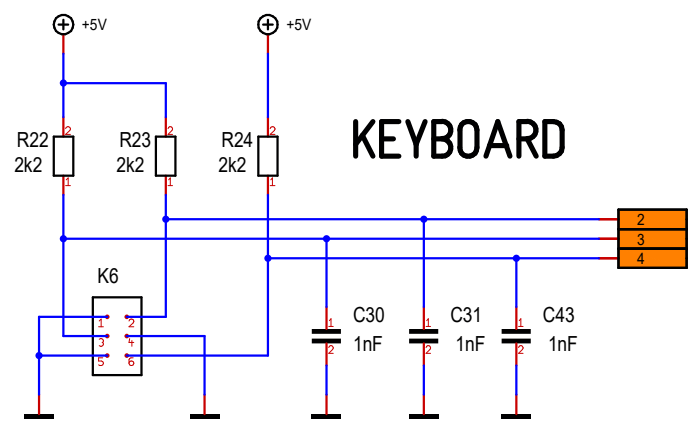

## DISPLAY

## KEYBOARD

Masstab	101.39%	Alexander C. Frank	Blatt : K/J-TYPE Sensor
Änderung	27.10.2021 07:51		
Ausgabe	13.01.2024 12:40		
Datei	Onmod-03.T3001		