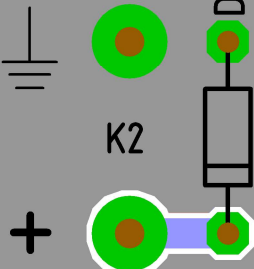

APPRENTICE
TRAINING BOARD

ETH zürich
QUANTUMOPTICS

อ. ช่างเผือก

open source
hardware

PowerMod2021-3.T3001 JLCJLCJLCJLC

C12

C6