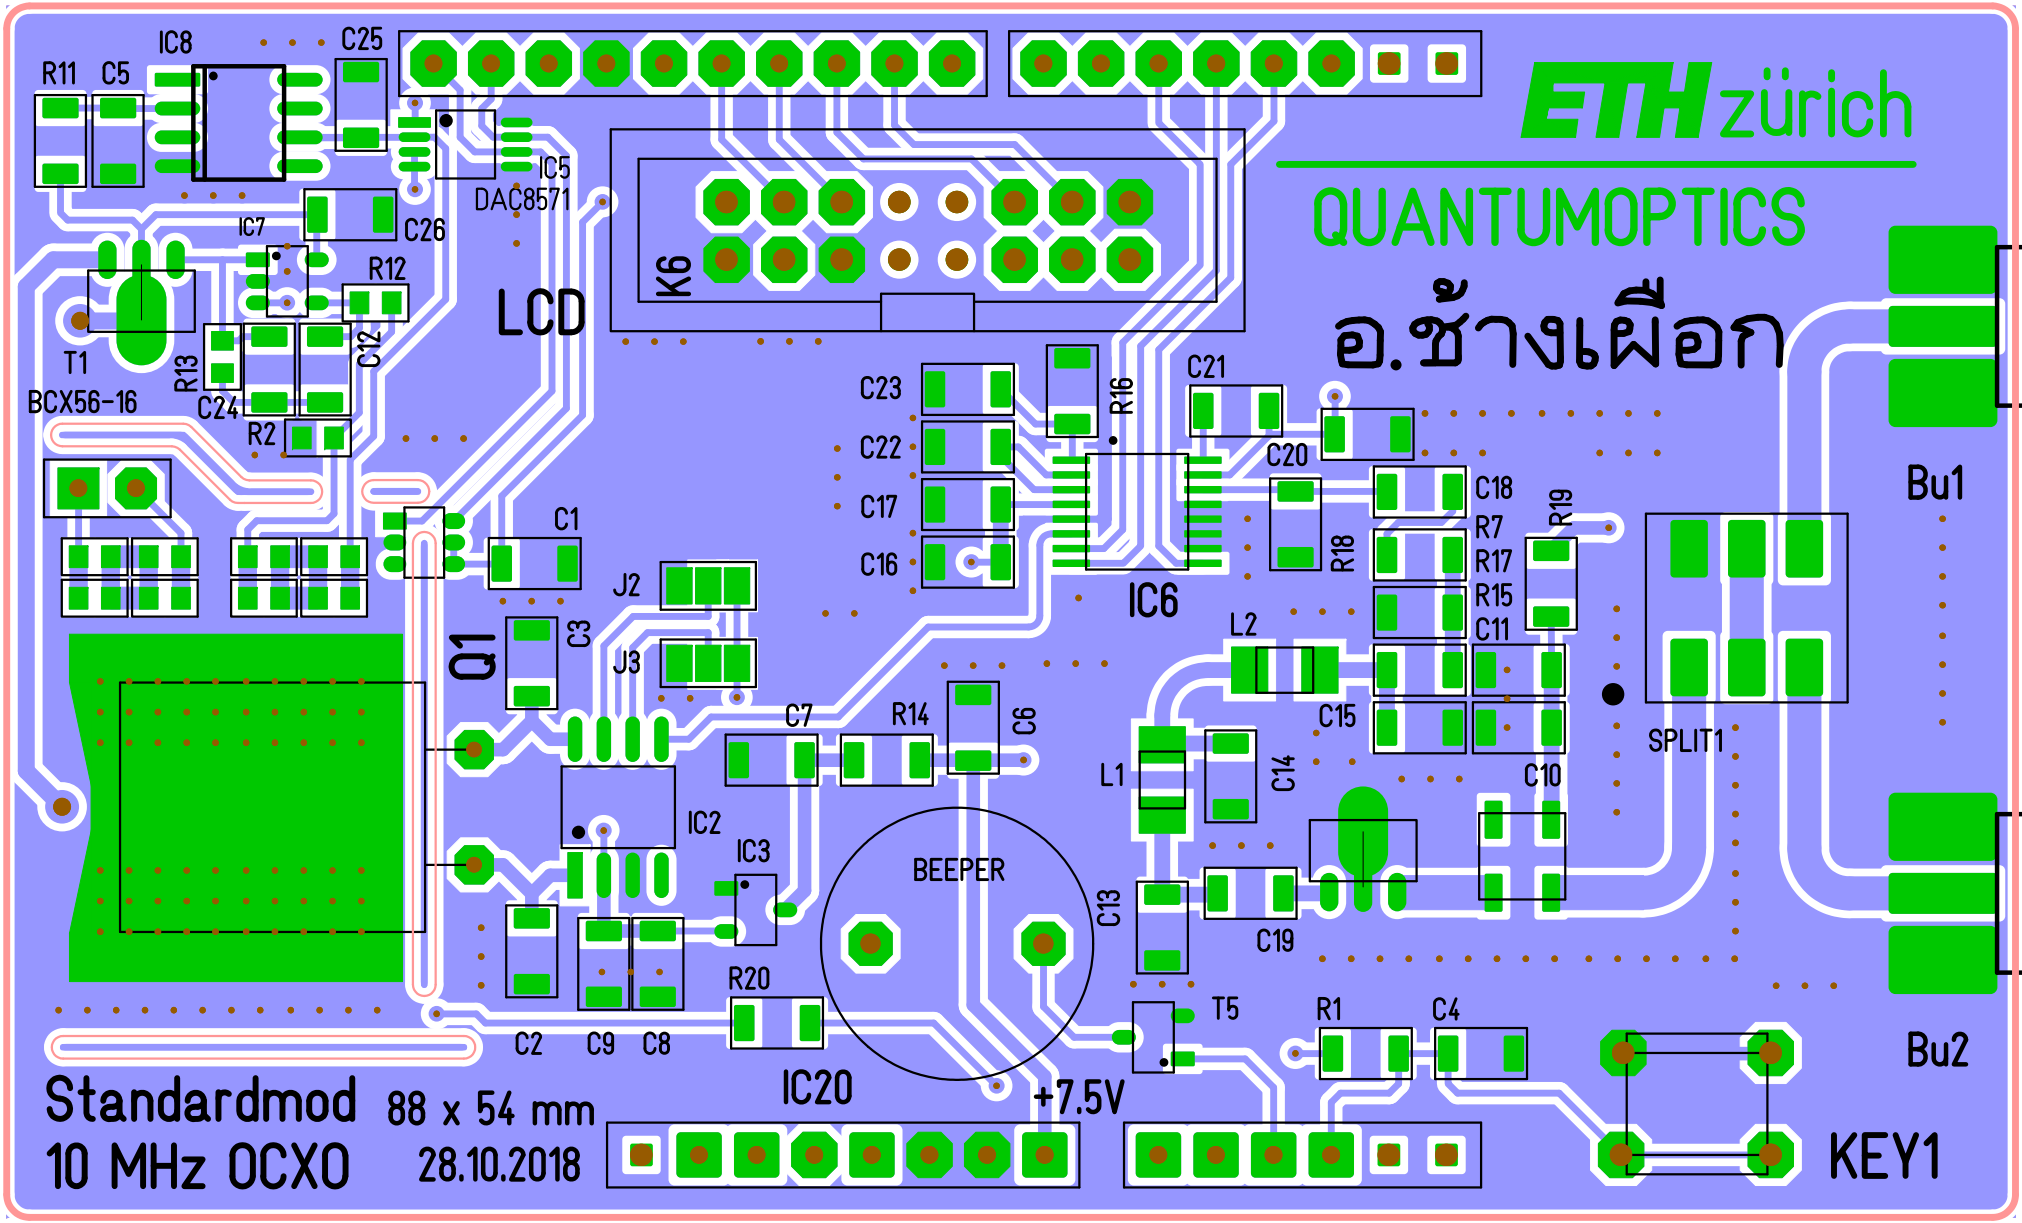

ETH zürich

QUANTUMOPTICS

อ. ช่างเผือก

Standardmod 88 x 54 mm
10 MHz OCXO 28.10.2018

+7.5V

Bu1

Bu2

KEY1

LCD

BEEPER

SPLIT1

K6

BCX56-16

Q1

IC20

IC6

IC8

IC7

IC5

IC2

IC3

IC2

IC2

IC2