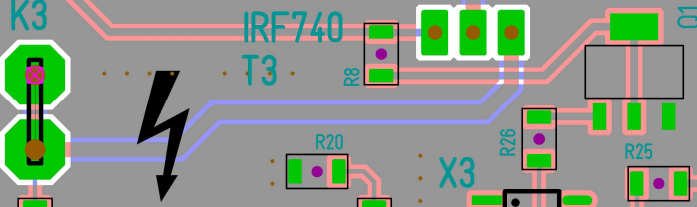

ETH zürich  
QUANTUMOPTICS

Sungmod-256-2.T3001

12.08.2021