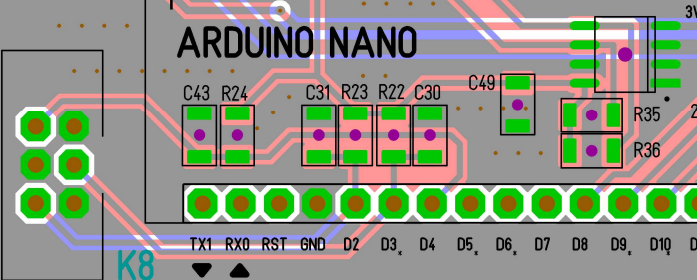

ETH zürich  
QUANTUMOPTICS

Sungmod-256-2.T3001

12.08.2021