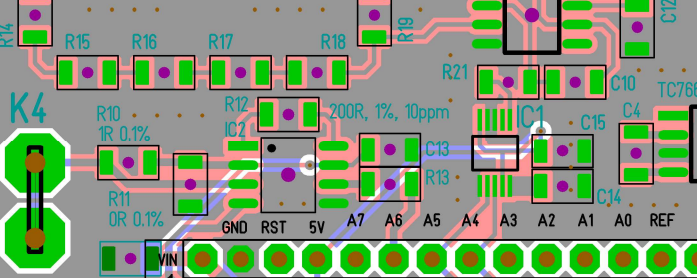

ETH zürich  
QUANTUMOPTICS

Sungmod-256-2.T3001

12.08.2021