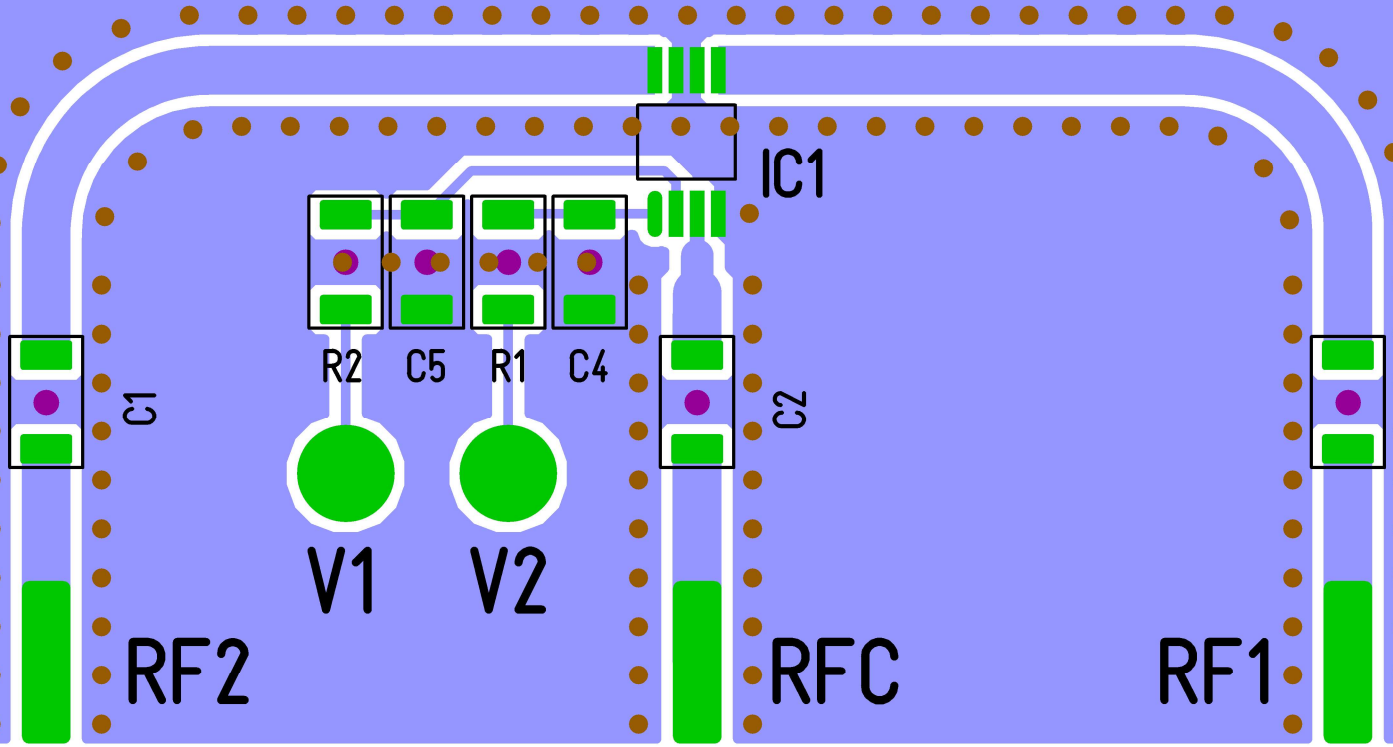

**ETH** zürich  
 QUANTUMOPTICS

อ. ช่างเผือก

RF-Switch  
 PE4250

14.02.2022